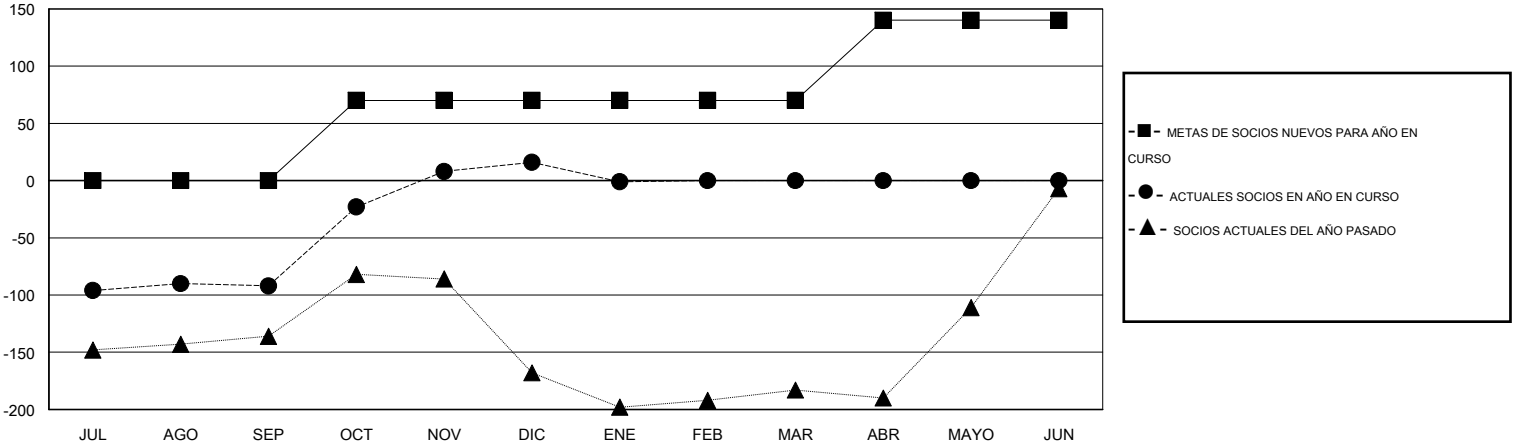

MONTHLY MEMBERSHIP PROGRESS REPORT

District E 4

Results as of: 1/31/2016

GMT: Jaime García Cepeda

UBICACIÓN VENEZUELA

GMT DE AE 3

Clubes					socios				
RESULTADOS DE 2015-2016					RESULTADOS DE 2015-2016				
TRIMESTRE	META DE CLUBES NUEVOS	NUEVOS CLUBES	CLUBES DADOS DE BAJA	GANANCIA/PÉRDIDA NETA	TRIMESTRE	META DE SOCIOS NUEVOS	SOCIOS FUNDADORES Y NUEVOS SOCIOS AÑADIDOS	SOCIOS DADOS DE BAJA	GANANCIA/PÉRDIDA NETA
JUL/AGO/SEP	1	0	0	0	JUL/AGO/SEP	0	28	120	-92
OCT/NOV/DIC	1	1	0	1	OCT/NOV/DIC	70	123	15	108
ENE/FEB/MAR	1	1	0	1	ENE/FEB/MAR	0	25	42	-17
ABR/MAYO/JUN	1	0	0	0	ABR/MAYO/JUN	70	0	0	0

METAS Y CIFRA ACUMULATIVA DE CLUBES NUEVOS

METAS Y CIFRA ACUMULATIVA DE SOCIOS

CLUBES DADOS DE BAJA: 0	31 CLUBS OF 62 AÑADIERON 1 O MÁS SOCIOS NUEVOS	DISTRIBUCIÓN POR SEXO
		MASCULINO 768 (39.34%)
		FEMENINO 1,184 (60.66%)
SOCIOS DADOS DE BAJA	CLIC AQUÍ PARA DATOS DE SALUD DE CLUB	SOCIOS EN UNIDAD FAMILIAR 726
FALLECIDOS 5		CABEZA DE FAMILIA 292
CLUB CANCELADO 0		NO ES CABEZA DE FAMILIA 434
OTRO 172		
TOTAL 177		