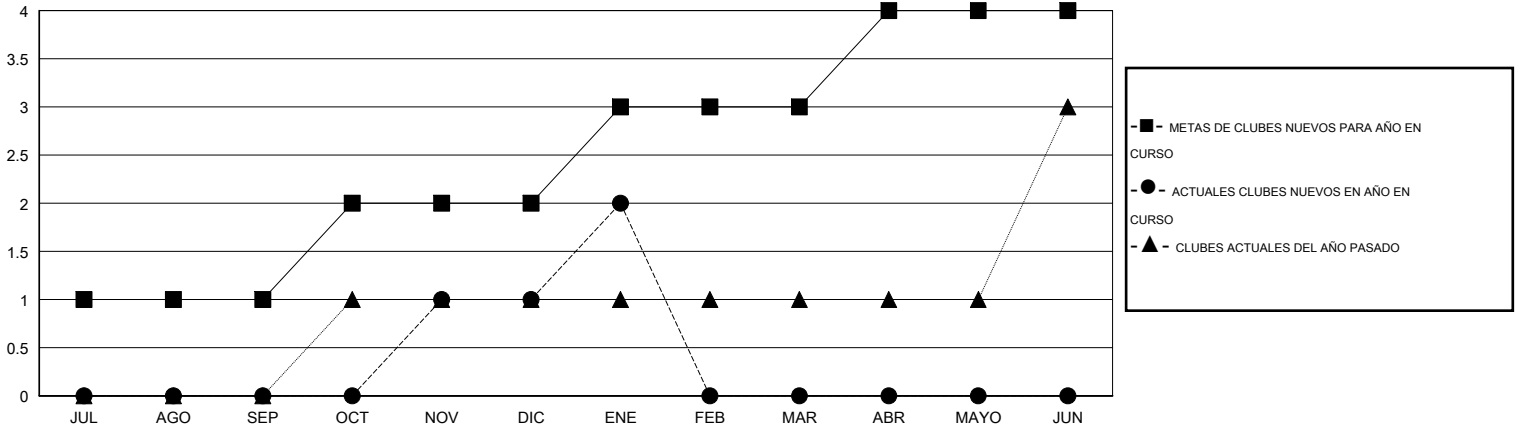

MONTHLY MEMBERSHIP PROGRESS REPORT

District E 4

Results as of: 1/31/2016

GMT: Jaime García Cepeda

UBICACIÓN VENEZUELA

GMT DE AE 3

Clubes					socios				
RESULTADOS DE 2015-2016					RESULTADOS DE 2015-2016				
TRIMESTRE	META DE CLUBES NUEVOS	NUEVOS CLUBES	CLUBES DADOS DE BAJA	GANANCIA/PÉRDIDA NETA	TRIMESTRE	META DE SOCIOS NUEVOS	SOCIOS FUNDADORES Y NUEVOS SOCIOS AÑADIDOS	SOCIOS DADOS DE BAJA	GANANCIA/PÉRDIDA NETA
JUL/AGO/SEP	1	0	0	0	JUL/AGO/SEP	0	28	120	-92
OCT/NOV/DIC	1	1	0	1	OCT/NOV/DIC	70	123	15	108
ENE/FEB/MAR	1	1	0	1	ENE/FEB/MAR	0	25	42	-17
ABR/MAYO/JUN	1	0	0	0	ABR/MAYO/JUN	70	0	0	0

METAS Y CIFRA ACUMULATIVA DE CLUBES NUEVOS

METAS Y CIFRA ACUMULATIVA DE SOCIOS

CLUBES DADOS DE BAJA: 0	31 CLUBS OF 62 AÑADIERON 1 O MÁS SOCIOS NUEVOS	DISTRIBUCIÓN POR SEXO
		MASCULINO 768 (39.34%)
		FEMENINO 1,184 (60.66%)
SOCIOS DADOS DE BAJA	CLIC AQUÍ PARA DATOS DE SALUD DE CLUB	SOCIOS EN UNIDAD FAMILIAR 726
FALLECIDOS 5		CABEZA DE FAMILIA 292
CLUB CANCELADO 0		NO ES CABEZA DE FAMILIA 434
OTRO 172		
TOTAL 177		